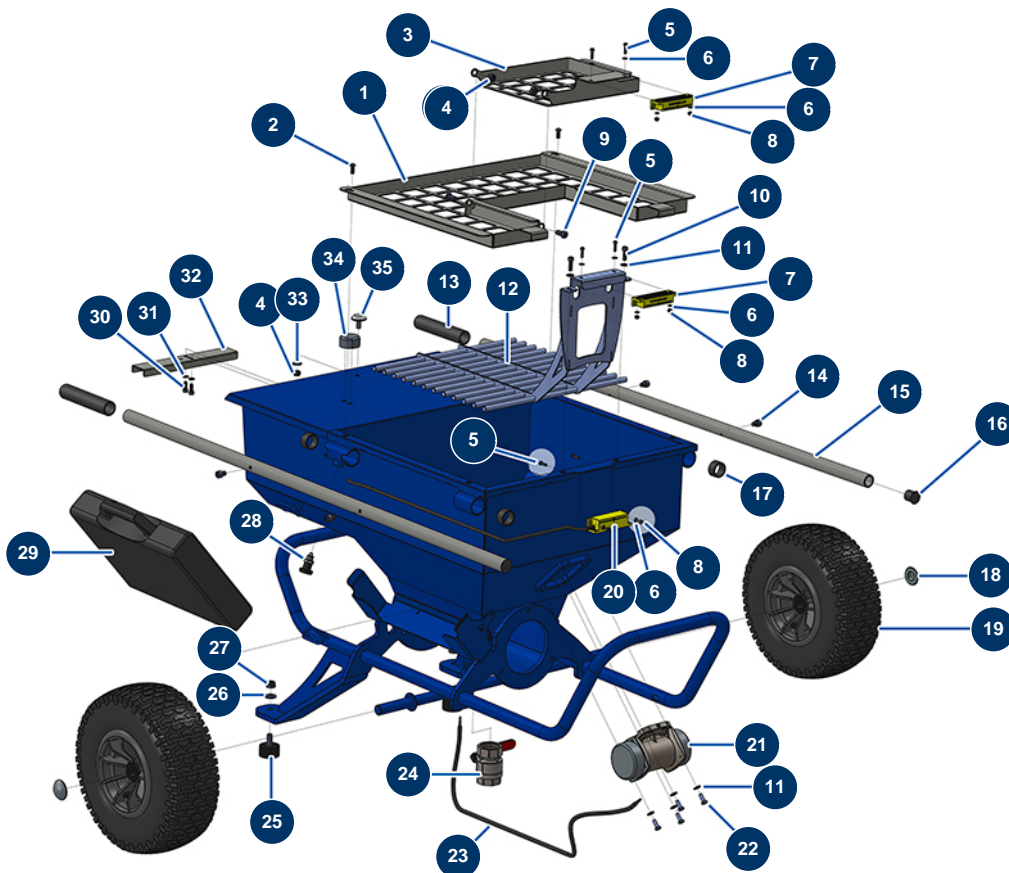

Sistema combinato JETMIX 100 senza fili + MIXPRO 70 - Telaio JETMIX 100

Détails des pièces

Pos.	Référence	Désignation
1	C21371	Griglia superiore di sicurezza JETMIX 80
2	11145	Vite testa cilindrica bombata 6 x 16 inox
3	C21373	Griglia sportello superiore sicurezza JETMIX 80
4	13980	Dado M 8 nylstop inox
5	90137	Vite testa cilindrica 4 x 16
6	11736	Rondella media ø 4 inox
7	13468	Magnete con codice sensore sicurezza griglia JETMIX, MIXPRO 14, 70 e 100
8	30266	Dado M 4 nylstop
9	12111	Vite testa cilindrica bombata 8 x 20 inox
10	90996	Vite testa cilindrica 6 x 20 inox
11	80259	Rondella media ø 6
12	C21376	12
13	90255	Impugnatura braccio EUROPRO 24P e compress. 50 e 100

Pos.	Référence	Désignation
14	90151	Vite testa cilindrica 8 x 10
15	C21326	Braccio macchina JETMIX
16	90870	Estremità in plastica per tubo tondo ø 25 nero
17	13453	Cuscinetto cilindrico 26/30 x 16
18	90281	Clip cromate ø 20
19	12319	Ruota completa 320 albero da 20
20	12120	Sensore sicurezza griglia JETMIX, MIXPRO 14, 70 e 100
21	11997	Vibratore singolo - 230V
22	12069	Vite THEF 6 x 16
23	30018	Cavo elettrico H07RNF 4G1.5 a metro
24	30152	Valvola di scarico EUROPRO 24 P e MPE 300
25	30145	Battuta ø 40 x 20 M10
26	80261	Rondella media ø 10 inox
27	13981	Dado M 10 nylstop inox
28	13454	Perno d'indexaggio M12 x 1.5
29	90603	Valigetta vuota per lancia
30	12112	Vite testa cilindrica 6 x 12
31	70087	Rondella stretta ø 6 inox
32	C22727	32
33	80260	Rondella media ø 8 inox
34	M10487	Battuta laterale JETMIX
35	M10456	Rotella de rotazione MIXPRO 70