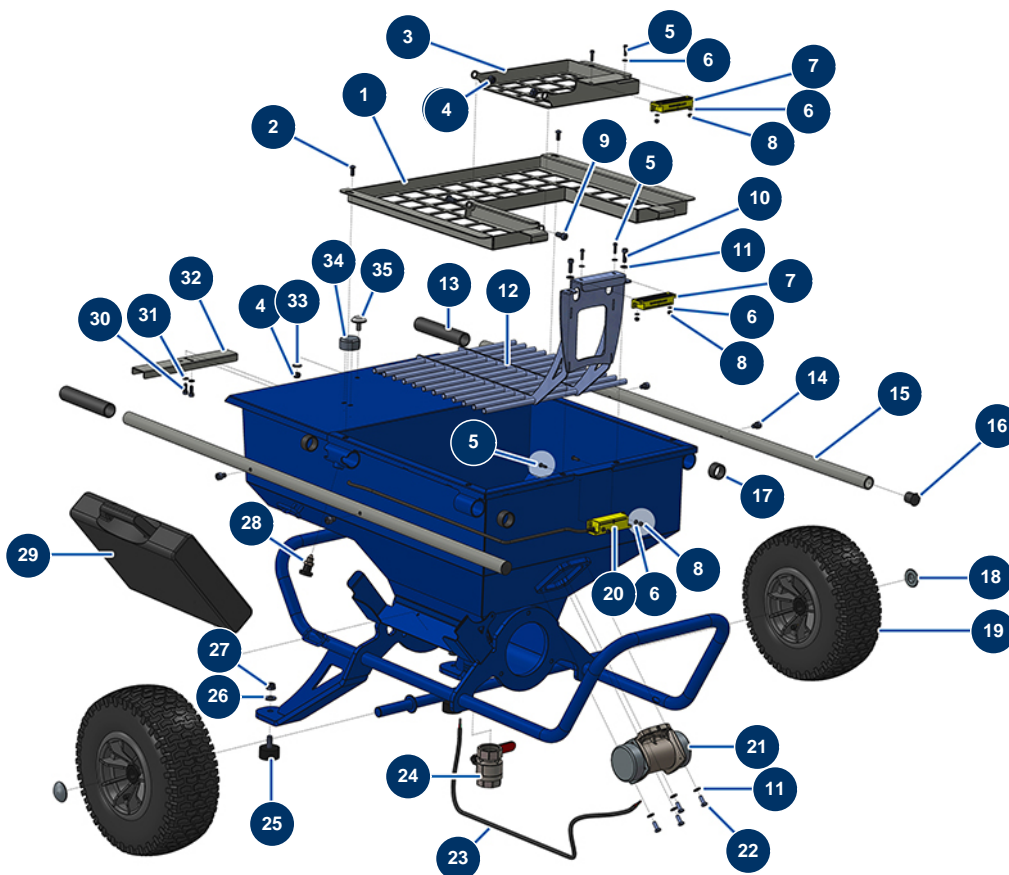

## Sistema combinato JETMIX 100 senza fili + MIXPRO 70 - Telaio JETMIX 100

### Détails des pièces

Pos.	Référence	Désignation
1	C21371	Griglia superiore di sicurezza JETMIX 80
2	11145	Vite testa cilindrica bombata 6 x 16 inox
3	C21373	Griglia sportello superiore sicurezza JETMIX 80
4	13980	Dado M 8 nylstop inox
5	90137	Vite testa cilindrica 4 x 16
6	11736	Rondella media ø 4 inox
7	13468	Magnete con codice sensore sicurezza griglia JETMIX, MIXPRO 14, 70 e 100
8	30266	Dado M 4 nylstop
9	12111	Vite testa cilindrica bombata 8 x 20 inox
10	90996	Vite testa cilindrica 6 x 20 inox
11	80259	Rondella media ø 6
12	C21376	12
13	90255	Impugnatura braccio EUROPRO 24P e compress. 50 e 100

Pos.	Référence	Désignation
14	90151	Vite testa cilindrica 8 x 10
15	C21326	Braccio macchina JETMIX
16	90870	Estremità in plastica per tubo tondo ø 25 nero
17	13453	Cuscinetto cilindrico 26/30 x 16
18	90281	Clip cromate ø 20
19	12319	Ruota completa 320 albero da 20
20	12120	Sensore sicurezza griglia JETMIX, MIXPRO 14, 70 e 100
21	11997	Vibratore singolo - 230V
22	12069	Vite THEF 6 x 16
23	30018	Cavo elettrico H07RNF 4G1.5 a metro
24	30152	Valvola di scarico EUROPRO 24 P e MPE 300
25	30145	Battuta ø 40 x 20 M10
26	80261	Rondella media ø 10 inox
27	13981	Dado M 10 nylstop inox
28	13454	Perno d'indexaggio M12 x 1.5
29	90603	Valigetta vuota per lancia
30	12112	Vite testa cilindrica 6 x 12
31	70087	Rondella stretta ø 6 inox
32	C22727	32
33	80260	Rondella media ø 8 inox
34	M10487	Battuta laterale JETMIX
35	M10456	Rotella de rotazione MIXPRO 70