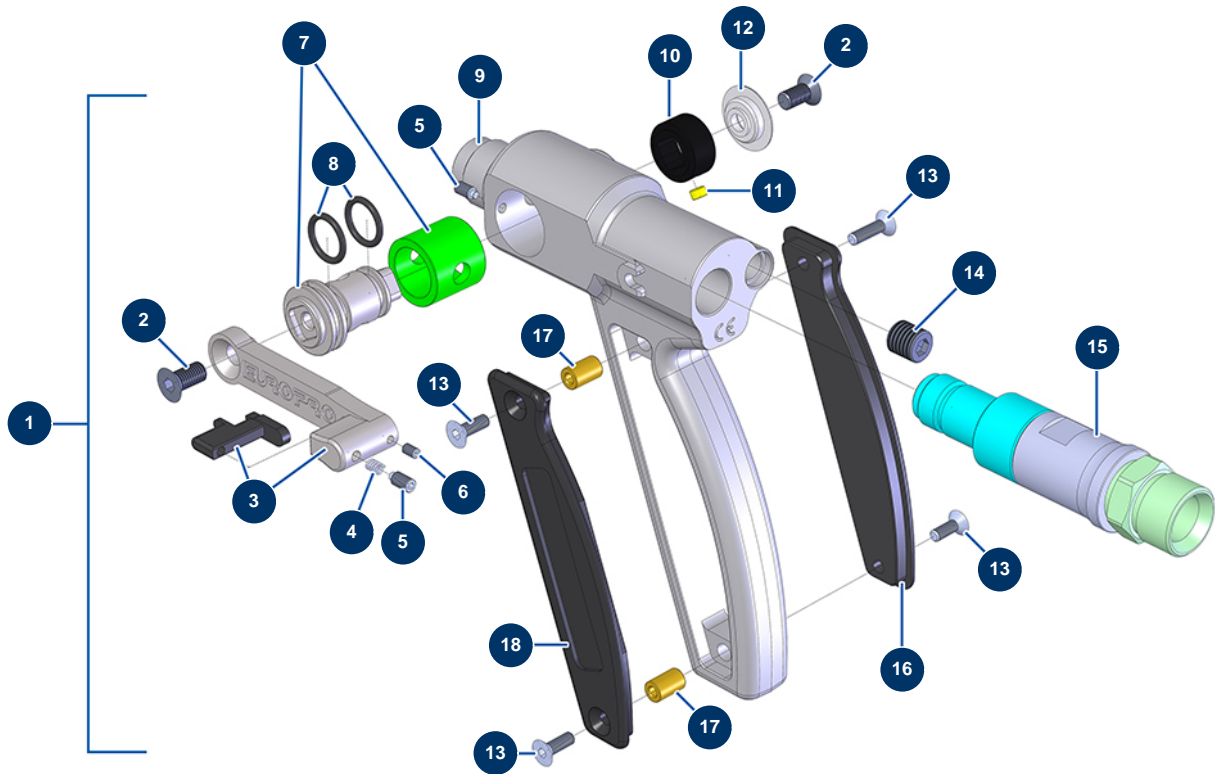

Sprühset JETMIX 100 kabellos + MIXPRO 70 - Pistole

Détails des pièces

Pos.	Référence	Désignation
1	14797	MINIJET/JETPRO Pistole der nächsten Generation, ohne Düsenhalter & ohne Düse
2	12849	Senkkopfschraube 6 x 12
3	M07029	Kompletter Pistolenabzug JETPRO
4	13589	Auslöserfeder Pistole JETPRO
5	13598	Inbusschraube mit spitzem Ende M4 x 8 Edelstahl
6	12708	Inbusschraube mit flachem Ende M 3 x 5 Edelstahl
7	14222	Rauchabzugsblock/Mantel komplett JETPRO-Pistole
8	11303	O-Ring 12 x 2
9	M10290	Pistolenkörper JETPRO
10	M10240	Erkennungsstopp Sprühpistole JETPRO
11	13031	Magnet ø 5 x 3 Start Fernbedienung ohne Kabel
12	M10303	Unterlegscheibe Pistole JETPRO
13	13	13

Pos.	Référence	Désignation
13	13912	Senkkopfschraube 4 x 16
14	14793	Schraubverschluss M10 x 100 (Feingewinde)
15	M07056	Drehkupplung für JETPRO Pistole
16	M10239	Rechte Griffabdeckung JETPRO-Pistole
17	M10242	Achse Pistolengriffabdeckung JETPRO
18	M10238	Linke Griffabdeckung JETPRO-Pistole