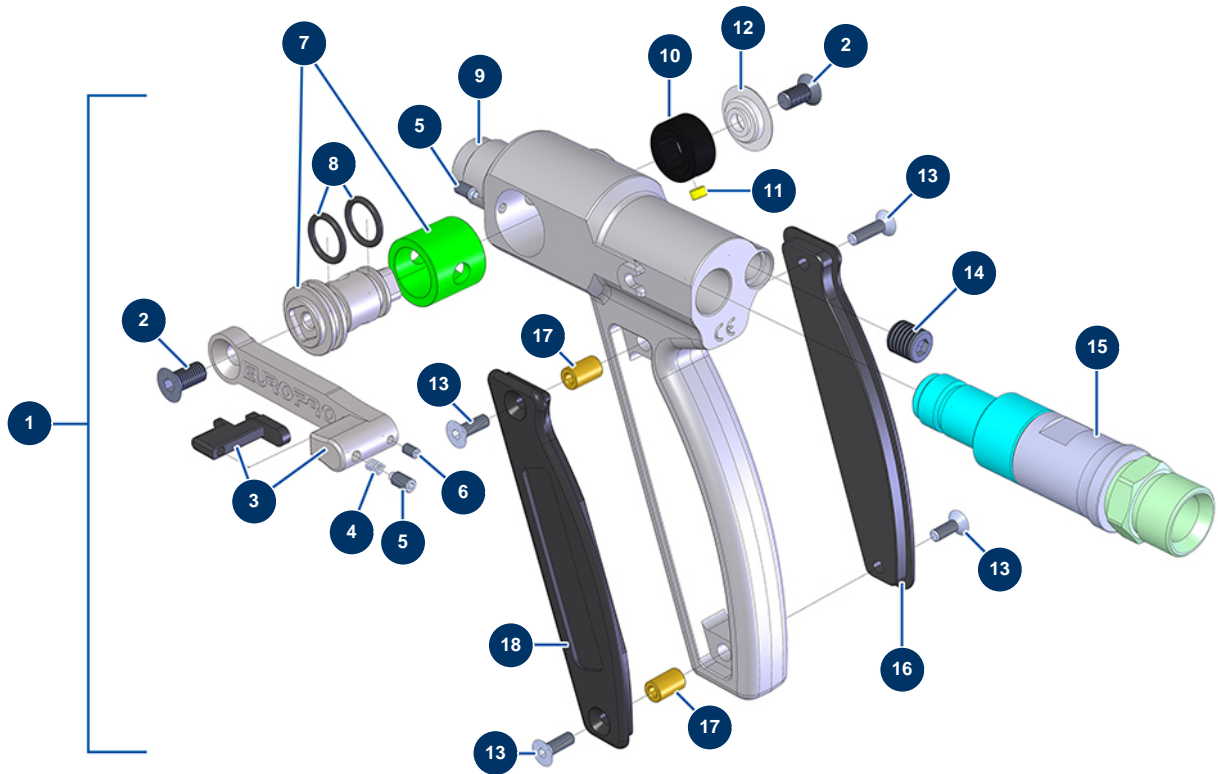

## Sprühset JETMIX 100 kabellos + MIXPRO 70 - Pistole

### Détails des pièces

Pos.	Référence	Désignation
1	14797	MINIJET/JETPRO Pistole der nächsten Generation, ohne Düsenhalter & ohne Düse
2	12849	Senkkopfschraube 6 x 12
3	M07029	Kompletter Pistolenabzug JETPRO
4	13589	Auslöserfeder Pistole JETPRO
5	13598	Inbusschraube mit spitzem Ende M4 x 8 Edelstahl
6	12708	Inbusschraube mit flachem Ende M 3 x 5 Edelstahl
7	14222	Rauchabzugsblock/Mantel komplett JETPRO-Pistole
8	11303	O-Ring 12 x 2
9	M10290	Pistolenkörper JETPRO
10	M10240	Erkennungsstopp Sprühpistole JETPRO
11	13031	Magnet ø 5 x 3 Start Fernbedienung ohne Kabel
12	M10303	Unterlegscheibe Pistole JETPRO
13	13	13

<b>Pos.</b>	<b>Référence</b>	<b>Désignation</b>
13	13912	Senkkopfschraube 4 x 16
14	14793	Schraubverschluss M10 x 100 (Feingewinde)
15	M07056	Drehkupplung für JETPRO Pistole
16	M10239	Rechte Griffabdeckung JETPRO-Pistole
17	M10242	Achse Pistolengriffabdeckung JETPRO
18	M10238	Linke Griffabdeckung JETPRO-Pistole