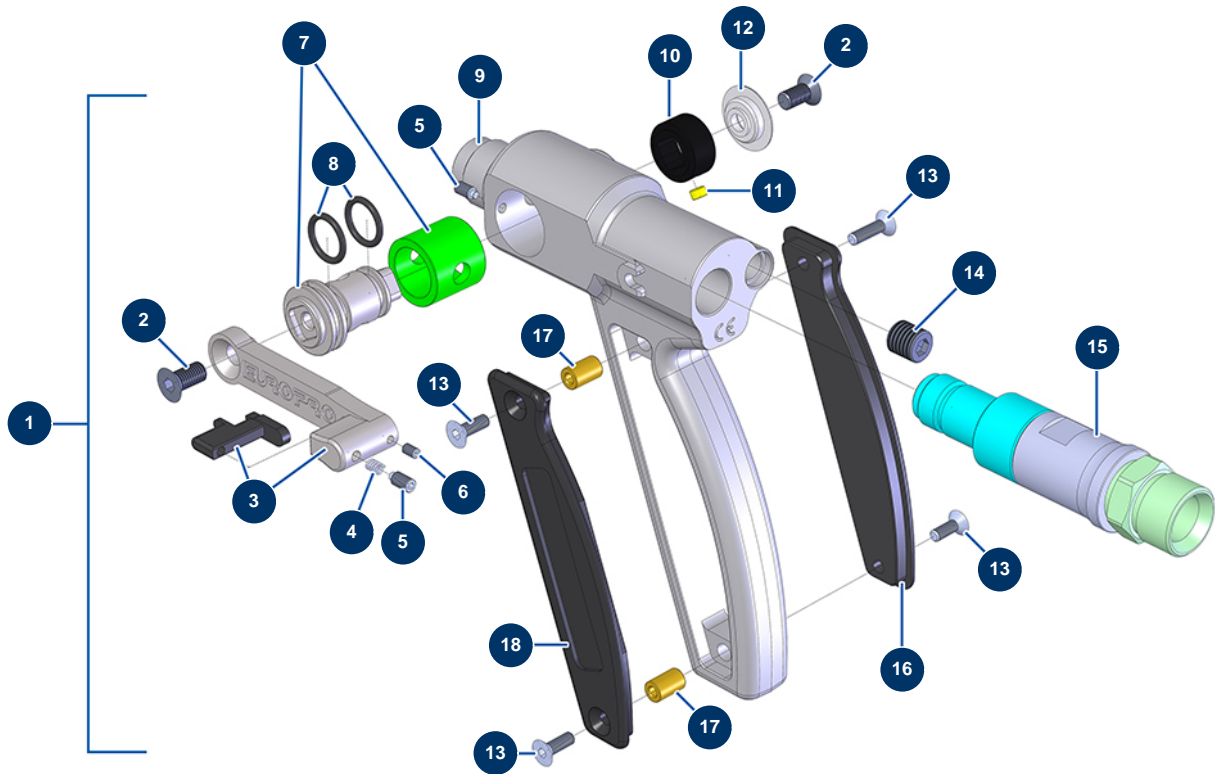

Ensemble à pulvériser JETMIX 100 sans fil + MIXPRO 70 - Pistolet

Détails des pièces

Pos.	Référence	Désignation
1	14797	Pistolet MINIJET/JETPRO nouvelle génération, sans support de buse & sans buse
2	12849	Vis tête fraisée 6 x 12
3	M07029	Gâchette complète pistolet JETPRO
4	13589	Ressort gâchette pistolet JETPRO
5	13598	Vis tête creuse bout têtton M4 x 8 INOX
6	12708	Vis tête creuse bout plat 3 x 5 inox
7	14222	Boisseau/chemise complet pistolet JETPRO
8	11303	Joint torique 12 x 2
9	M10290	Corps pistolet JETPRO
10	M10240	Butée détection pistolet JETPRO
11	13031	Aimant ø 5 x 3 démarrage télécommande s/fil
12	M10303	Rondelle épaulée pistolet JETPRO
13	13	13

Pos.	Référence	Désignation
13	13912	Vis tête fraisée 4 x 16
14	14793	Bouchon fileté M10 x 100 (pas fin)
15	M07056	Raccord tournant pour pistolet JETPRO
16	M10239	Cache droit poignée pistolet JETPRO
17	M10242	Axe cache poignée pistolet JETPRO
18	M10238	Cache gauche poignée pistolet JETPRO