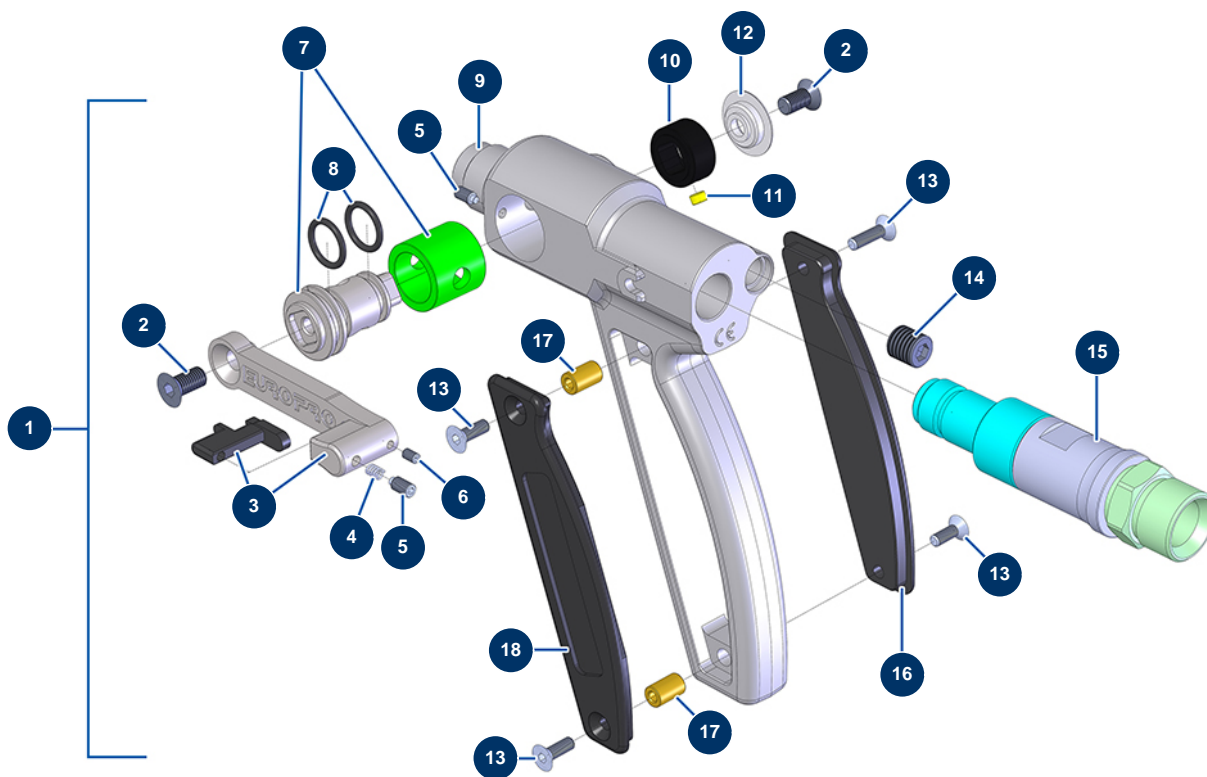

## Ensemble à pulvériser JETMIX 100 sans fil + MIXPRO 70 - Pistolet

### Détails des pièces

Pos.	Référence	Désignation
1	14797	Pistolet MINIJET/JETPRO nouvelle génération, sans support de buse & sans buse
2	12849	Vis tête fraisée 6 x 12
3	M07029	Gachette complète pistolet JETPRO
4	13589	Ressort gâchette pistolet JETPRO
5	13598	Vis tête creuse bout têtou M4 x 8 INOX
6	12708	Vis tête creuse bout plat 3 x 5 inox
7	14222	Boisseau/chemise complet pistolet JETPRO
8	11303	Joint torique 12 x 2
9	M10290	Corps pistolet JETPRO
10	M10240	Butée détection pistolet JETPRO
11	13031	Aimant ø 5 x 3 démarrage télécommande s/fil
12	M10303	Rondelle épaulée pistolet JETPRO
13	13	13

<b>Pos.</b>	<b>Référence</b>	<b>Désignation</b>
13	13912	Vis tête fraisée 4 x 16
14	14793	Bouchon fileté M10 x 100 (pas fin)
15	M07056	Raccord tournant pour pistolet JETPRO
16	M10239	Cache droit poignée pistolet JETPRO
17	M10242	Axe cache poignée pistolet JETPRO
18	M10238	Cache gauche poignée pistolet JETPRO