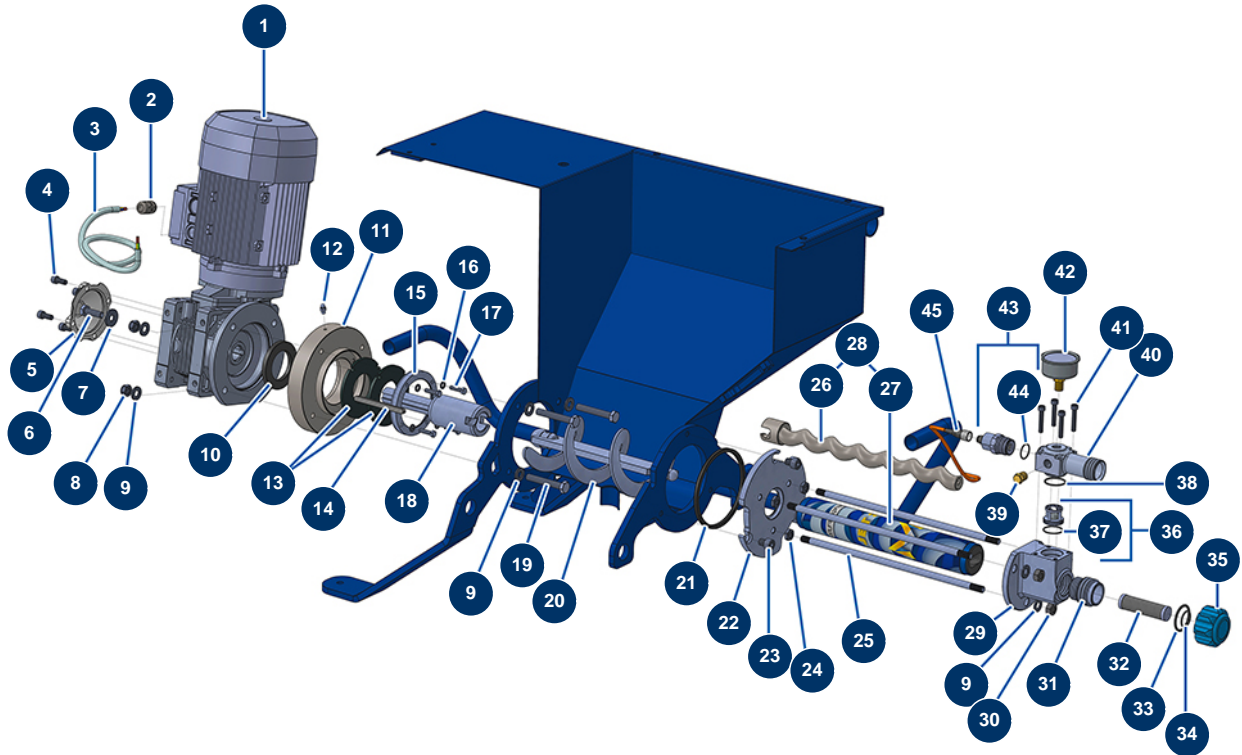

Sprühset JETMIX 100 kabellos + MIXPRO 70 - JETMIX 100 Getriebe

Détails des pièces

Pos.	Référence	Désignation
1	90189	Elektromotor 2,2 kW - T90 - B14 - 1400 upm - 400V
2	30040	Wasserdicht vernickelte Stopfbüchse 11 CEM
3	90606	Abgeschirmtes Kabel 4 x 1,5 pro Meter
4	80470	Zylinderkopfschraube 8 x 20
5	90287	Reduzierer-Kunststoffabdeckung 14 P2 & 24 P
6	12934	THEF-Schraube 10 x 35
7	30293	Große Unterlegscheibe ø 10 Edelstahl
8	13981	Mutter M 10 Nylstop Inox
9	80261	Mittlere Unterlegscheibe ø 10 Edelstahl
10	70107	Spi-Dichtung 50 x 80 x 8 für 24P, 24PT, MPE300, COMPACT-PRO 30
11	M10468	Abstandshalterflansch Motor BONFI EUROPRO JETPRO, JETMIX 80 & 100
12	60012	Schmiernippel gerade M6
13	12507	Behälterbodendichtung JETPRO 80