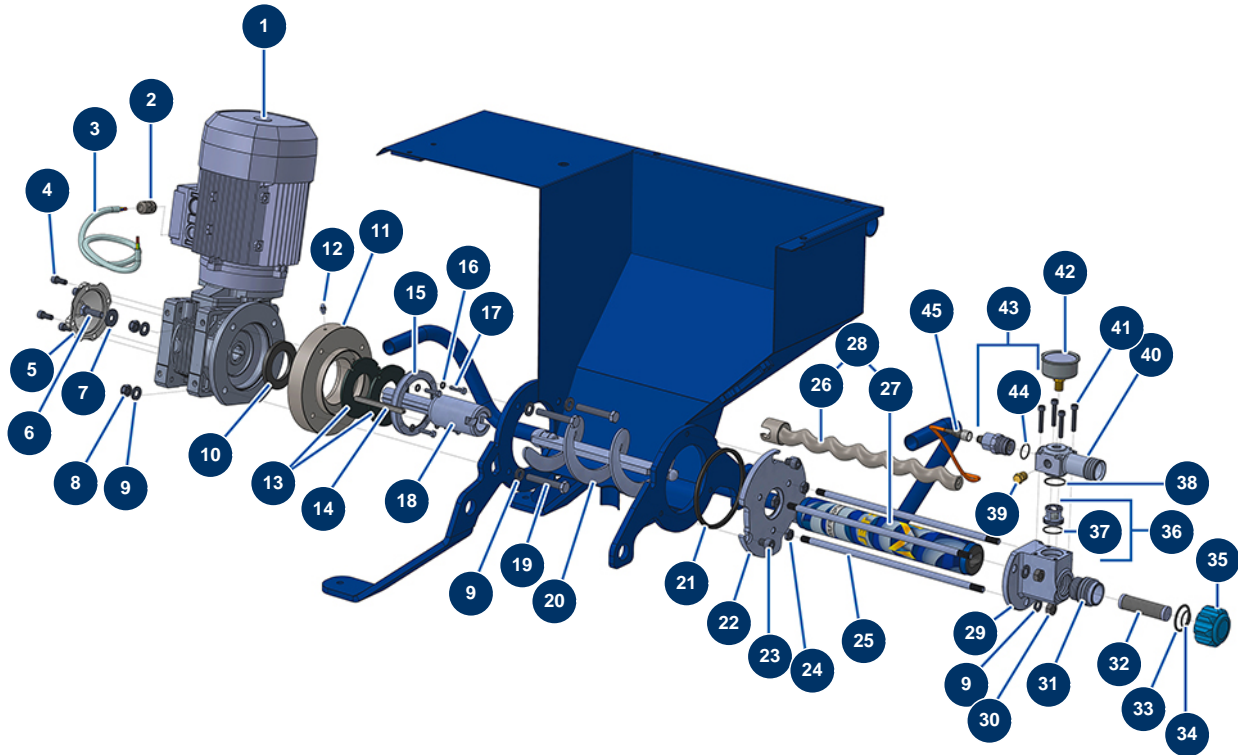

Sprühset JETMIX 100 kabellos + MIXPRO 70 - JETMIX 100 Getriebe

Détails des pièces

Pos.	Référence	Désignation
1	90189	Elektromotor 2,2 kW - T90 - B14 - 1400 upm - 400V
2	30040	Wasserdicht vernickelte Stopfbüchse 11 CEM
3	90606	Abgeschirmtes Kabel 4 x 1,5 pro Meter
4	80470	Zylinderkopfschraube 8 x 20
5	90287	Reduzierer-Kunststoffabdeckung 14 P2 & 24 P
6	12934	THEF-Schraube 10 x 35
7	30293	Große Unterlegscheibe ø 10 Edelstahl
8	13981	Mutter M 10 Nylstop Inox
9	80261	Mittlere Unterlegscheibe ø 10 Edelstahl
10	70107	Spi-Dichtung 50 x 80 x 8 für 24P, 24PT, MPE300, COMPACT-PRO 30
11	M10468	Abstandshalterflansch Motor BONFI EUROPRO JETPRO, JETMIX 80 & 100
12	60012	Schmiernippel gerade M6
13	12507	Behälterbodendichtung JETPRO 80