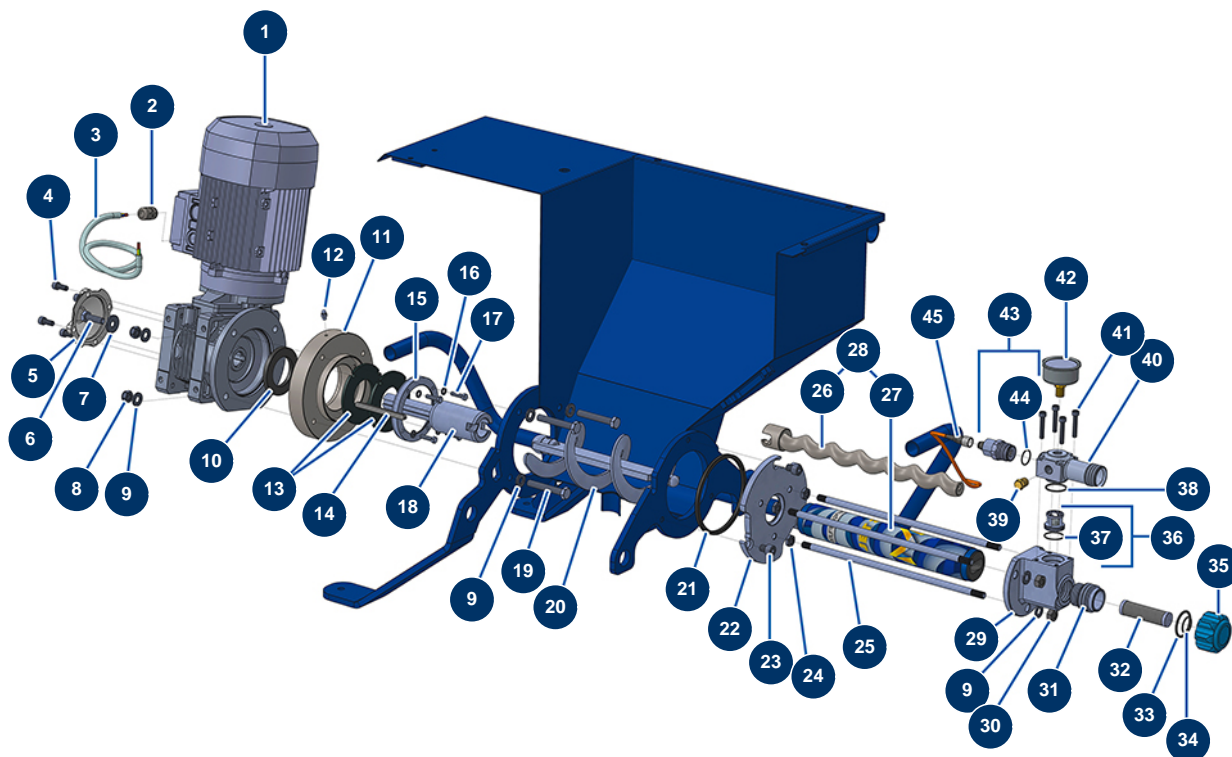

### Détails des pièces

Pos.	Référence	Désignation
1	90189	Motor eléctrico 2,2 kW - T90 - B14 - 1400 rpm - 400V
2	30040	Prensaestopa estanco niquelado de 11 CEM
3	90606	Cable apantallado 4 x 1,5 por metro
4	80470	Tornillo de cabeza cilíndrica 8 x 20
5	90287	Tapa de plástico reductor 14 P2 y 24 P
6	12934	Tornillo THEF 10 x 35
7	30293	Arandela ancha ø 10 acero inoxidable
8	13981	Tuerca M 10 nylstop inox
9	80261	Arandela media ø 10 inox
10	70107	Sello de vacío 50 x 80 x 8 para 24P,24PT, MPE300, COMPACT-PRO 30
11	M10468	Brida distanciador motor BONFI EUROPRO JETPRO, JETMIX 80 & 100
12	60012	Engrasador recto M6