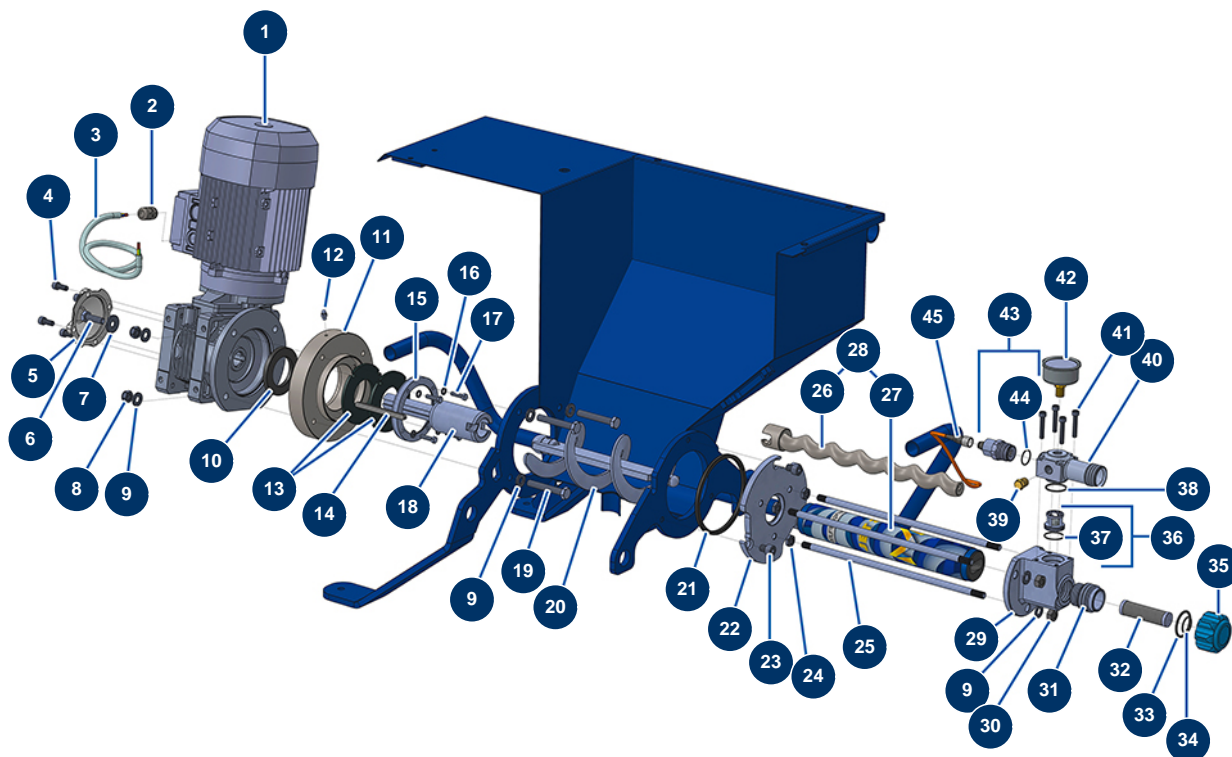

Sistema combinato JETMIX 100 senza fili + MIXPRO 70 - Trasmissione JETMIX 100

Détails des pièces

Pos.	Référence	Désignation
1	90189	Motore elettrico 2,2 kW - T90 - B14 - 1400 rpm - 400V
2	30040	Premistoppa a tenuta ermetica nichelato da 11 CEM
3	90606	Cavo schermato 4 x 1,5 al metro
4	80470	Vite testa cilindrica 8 x 20
5	90287	Coperchio plastica riduttore 14 P2 e 24 P
6	12934	Vite THEF 10 x 35
7	30293	Rondella larga ø 10 acciaio inox
8	13981	Dado M 10 nylstop inox
9	80261	Rondella media ø 10 inox
10	70107	Guarnizione spi 50 x 80 x 8 per 24P,24PT, MPE300, COMPACT-PRO 30
11	M10468	Flangia distanziale motore BONFI EUROPRO JETPRO, JETMIX 80 & 100
12	60012	Ingrassatore diritto M6