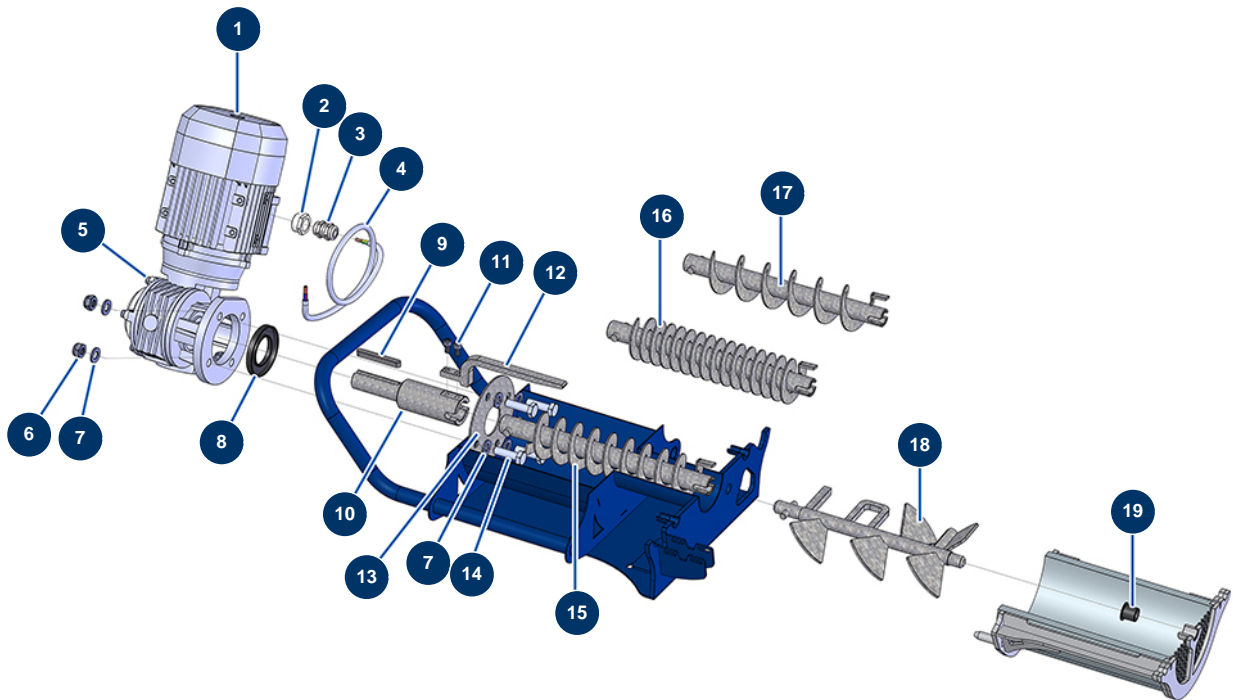

## Sprühset JETMIX 100 kabellos + MIXPRO 70 - MIXPRO 70 Getriebe

### Détails des pièces

Pos.	Référence	Désignation
1	13387	Elektromotor 0,75 kW - T71 - B14 - 1400 upm - 400V
2	80446	Reduktion Stopfbüchse M 25-11
3	30040	Wasserdicht vernickelte Stopfbüchse 11 CEM
4	30018	Stromkabel H07RNF 4G1,5 am Meter
5	12625	Zylinderkopfschraube 6 x 8
6	13981	Mutter M 10 Nylstop Inox
7	30280	Schmale Unterlegscheibe ø 10 Edelstahl
8	13457	Spi-Dichtung 40 x 70 x 8
9	90749	Passfeder 8 x 7 x 65 mit rundem Ende 6P, 8P, 14P, 7000z, 9000z
10	M10455	Getriebewelle MIXPRO 70
11	12112	Zylinderkopfschraube 6 x 12
12	C21259	Wannenabstreifer MIXPRO 70
13	C21330	Verstärkungsscheibe Wanne MIXPRO 70

<b>Pos.</b>	<b>Référence</b>	<b>Désignation</b>
14	12934	THEF-Schraube 10 x 35
15	C21269	Sekundärwelle 25er-Schritt MIXPRO 70
16	C21398	Sekundärwelle 15er-Schritt MIXPRO 70
17	C21449	Sekundärwelle 40er-Schritt MIXPRO 70
18	C21451	Mischerwelle Kompositkammer MIXPRO 70
19	13410	Flanschlager 15/17 x 17